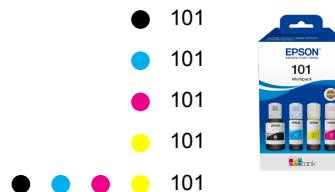

DALŠÍ FUNKCE

LCD displej	Typ: Barevně, Dotyková obrazovka, Úhlopříčka: 6,1 cm

OSTATNÍ

Záruka	12 měsíců u dodavatele, 50.000 Strany Je dostupné volitelné prodloužení záruky

LOGISTICKÉ INFORMACE

SKU	C11CJ60404
Čárový kód	8715946683843
Země původu	Filipíny

EPSON EUROPE B.V.
Organizační složka
Greenline Kačerov, Jihlavská 1558/21
140 00 Praha - Michle
Česká republika

Ochranné známky a registrované ochranné známky jsou vlastnictvím společnosti Seiko Epson Corporation nebo příslušných vlastníků.

Informace o produktu mohou být změněny bez předchozího upozornění.

Infolinka: +420 246 037 281
www.epson.cz

EcoTank L6290

OBSAH DODÁVKY

- Hlavní zařízení
- napájecí kabel
- Záruční dokument
- 1 sada inkoustu (1 x 127 ml BK, 3 x 70 ml cmY) + Extra Black
- Ovladače a pomocné programy (CD)

KOMPATIBILITA S LAHVIČKAMI S INKOUSTEM

ÚDAJE O VÝTĚŽNOSTI LAHVIČEK S INKOUSTEM

Součásti dodávky

14.000 str.* 5.200 str.*

Výměna

7.500 str.* 6.000 str.*

* Přibližná výtěžnost stránek dle norem ISO/IEC 24711/24712 nebo ISO/IEC 29102/29103. Skutečná výtěžnost se bude lišit v závislosti na vytištěných obrazových materiálech a podmínkách použití. Další informace naleznete na stránkách www.epson.cz společnosti Epson: průměrná úspora nákladů na tisk stránky a průměrný počet inkoustových kazet potřebný k tisku stejného počtu stránek jako při použití lahvíček s inkoustem Epson EcoTank 101 a 103. Srovnání průměrné výtěžnosti (tisk na A4 dle ISO/IEC 24711) pomocí lahvíček řady EcoTank 101 a 103 a originálního spotřebního materiálu (IDC, Hardcopy Peripherals Consumables Tracker, dodávky v roce 2020, publikováno v 1. čtvrtletí 2021) používaného 25 nejprodávanějšími tiskárnami formátu A4 s inkoustovými kazetami do 100 EUR (včetně daně) v České republice, Maďarsku, Polsku a Turecku (IDC, Quarterly Hardcopy Peripherals Tracker, dodávky v roce 2020, publikováno v 1. čtvrtletí roku 2021). Náklady na stránku jsou vypočítány jako podíl příslušných tržeb z prodeje lahvíček/kazet a celkového výnosu z jednotkového prodeje.
2. Na základě objemu tisku 100 stran A4 za měsíc a při zvážení nejnižší výtěžnosti z příložené sady inkoustů.
3. Uvedené výtěžnosti byly stanoveny dle originální metodiky společnosti Epson na základě tiskové simulace testovacích vzorků dle normy ISO/IEC 24712 nebo 29103. Uvedené výtěžnosti NEVYCHÁZÍ s normy ISO/IEC 24711 nebo 29102. Výtěžnost se může lišit v závislosti na tištěných obrazových materiálech, typu použitého papíru, frekvenci tisku a podmínkách provozního prostředí, jako je například okolní teplota. Při prvotním nastavení tiskárny může být využito určité množství inkoustu k naplnění tiskové hlavy, takže výtěžnost zaváděcí sady inkoustů bude nižší.
4. Aplikace Epson Smart Panel a Epson Creative Print vyžadují bezdrátové připojení. Aplikace Epson Email Print, Epson Scan-to-Cloud a Epson Remote Print Driver vyžadují připojení k internetu. Další informace a seznam podporovaných jazyků a zařízení naleznete na webových stránkách www.epson.cz/connect.
5. Určeno v souladu s normou ISO/IEC 24734 představující průměrnou hodnotu ESAT v testu kancelářských zařízení při standardním jednostranném tisku. Další informace naleznete na webových stránkách společnosti Epson

EPSON®